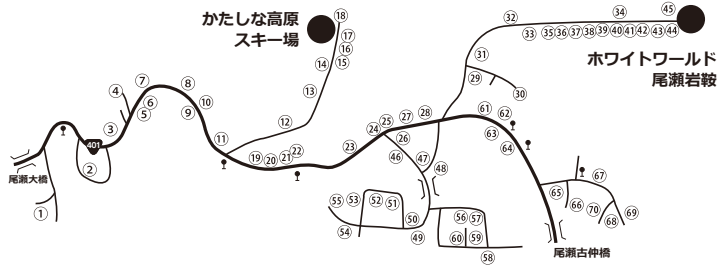

市外局番 (0278)

MAP 名称	収容	TEL
④9 旅館半次郎	50	58-7648
⑤0 旅館あたご	140	58-7202
⑤1 旅館かねよ志	100	58-7480
⑤2 プチホテルたいむ	30	58-7377
⑤3 旅館美里	70	58-7186
⑤4 よしの山荘	70	58-7415
⑤5 旅館こばやし	60	58-7339
⑤6 旅館みよしの	50	58-7550
⑤7 旅館つちいで	80	58-7655
⑤8 民宿とんや	15	58-7635
⑤9 民宿こもれび	30	58-7486
⑥0 湯の宿松かぜ	50	58-7551
⑥1 旅館うめや	70	58-7337
⑥2 旅館やまと	25	58-7318
⑥3 ロッジさんらいず	50	58-7306
⑥4 かさしな館	70	58-7353

MAP 名称	収容	TEL
⑥5 ペンション風集紀	28	58-7235
⑥6 民宿森前荘	25	58-7237
⑥7 尾瀬東明荘	45	58-7128

MAP 名称	収容	TEL
⑥8 水芭蕉の宿ひがし	70	58-7181
⑥9 ロッジ屋形	40	58-7220
⑦0 ペンションZAKOJI	24	58-7500