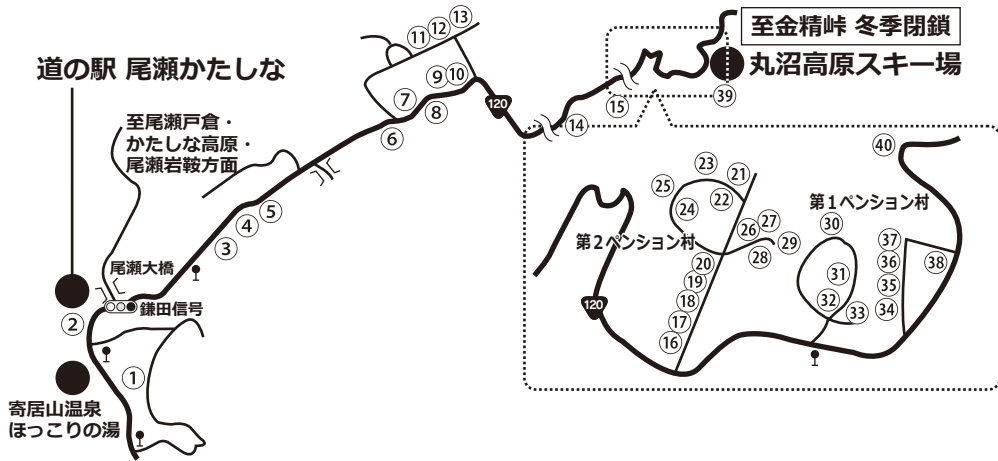

■武尊地区

市外局番 (0278)

MAP 名称	収容	TEL
① ささの湯	♨ 20	58-3630
② 民宿ほたか	♨ 30	58-2284
③ 旅館みやま	♨ 60	58-3512
④ 民宿山太屋	♨ 20	58-3520
⑤ ロッジたかやま	♨ 50	58-2751
⑥ 民宿 永井荘	55	58-2657
⑦ たける荘	♨ 30	58-2776
⑧ よしや荘	♨ 30	58-2775
⑨ 民宿ニュー花咲	♨ 36	58-3290
⑩ 民宿いなか	♨ 40	58-3285
⑪ 山喜荘	♨ 80	58-3286
⑫ くつろぎのお宿 金井	♨ 40	58-3293
⑬ せみね荘	♨ 23	58-3292

MAP 名称	収容	TEL
⑭ 民宿真菊荘	30	58-3282
⑮ 民宿山ゆり	♨ 45	58-3287
⑯ 元湯花咲	♨ 36	25-8895
⑰ とみもと館	45	58-3274
⑱ しゃくなげ荘	55	58-3261
⑲ 一二美荘	35	58-3246
⑳ 民宿たばこや	35	58-2283
㉑ ぬく湯荘	50	58-3230
㉒ 慶信館	40	58-3235
㉓ 民宿藤井荘	30	58-3206
㉔ ペンションつかさ	30	58-3731
㉕ ペンションミッチの家	30	58-3982
㉖ ロッジ北澤	50	58-3209

MAP 名称	収容	TEL
㉗ ペンション尾瀬ほたか	♨ 40	58-3248
㉘ エバーグリーン(コテージ)	8	58-4138
㉙ ペンションラパン	28	58-4323
㉚ ペンション銀河	28	58-4367
㉛ ペンションオウレット	24	58-4824
㉜ ペンション・ら・ぱれっと	20	58-4107
㉝ ペンションぽっぷこーん	27	58-4516
㉞ ペンショングリーンエイジ	♨ 38	58-3343
㉟ ペンションいしづか	50	58-3715
㊱ ペンションクレソン	♨ 28	58-2327
㊲ はっぴいぺんしょん	56	58-2063
㊳ ペンション五線譜	21	58-4080
㊴ ペンショングリーンフィールド	28	58-4560