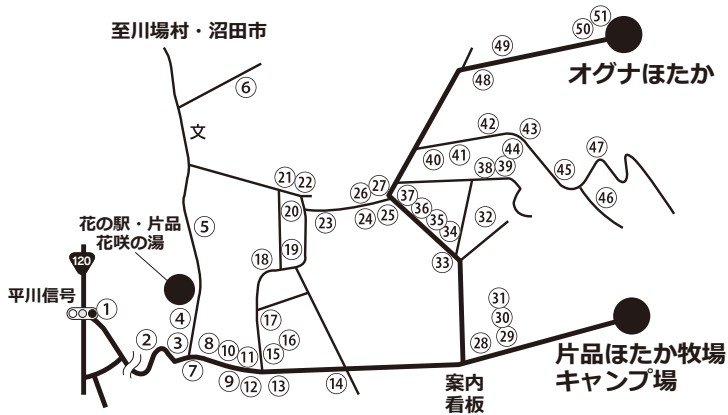

MAP 名称	収容	TEL
④⑩ ロッジ大品	40	58-3993
④① ペンションてんとう虫	26	58-4105
④② 清水山荘・多民館	40	58-3845
④③ ペンション西洋館	31	58-3911
④④ ペンションピノ・ノワール	25	58-3732
④⑤ ペンションコスモラマ	27	58-3728
④⑥ ペンションあすなろ	29	58-3721
④⑦ 尾瀬武尊 ホピア	40	58-4181
④⑧ 武尊高原白樺	♨ 60	58-2059
④⑨ シャレーモンテローザ	18	58-3722
⑤⑩ ホテル星亭	50	20-7221
⑤① ペンションコーボルト	24	58-3611