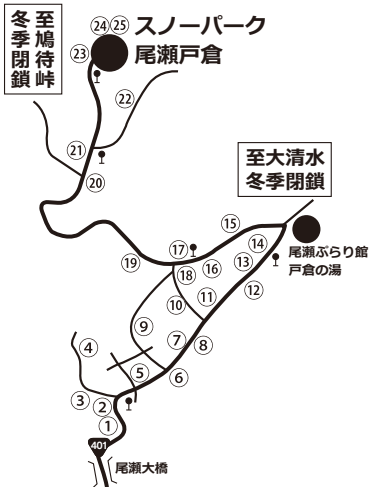

使用可能宿泊施設一覽

■尾瀬戸倉地区

市外局番 (0278)

MAP 名称	収容	TEL
① 旅館みゆき	80	58-7531
② シャレーおぜとくら	20	58-7047
③ 旅館やまびこ	35	58-7546
④ ふじや旅館	30	58-7130
⑤ ペンション ゆきみち	25	58-7055
⑥ 展望の湯 ふきあげ	60	58-7037
⑦ 戸倉旅館	50	58-7421
⑧ 旅館禧楽	40	58-7121
⑨ 旅館わかば	36	58-7541
⑩ 平人旅館	40	58-7018
⑪ ロッジ まつうら	48	58-7341
⑫ ホテル玉城屋	100	58-7211
⑬ 温泉旅館玉泉	60	58-7527

MAP 名称	収容	TEL
⑭ 温泉民宿一仙	15	58-7005
⑮ 温泉宿四季亭	20	50-5060
⑯ 尾瀬の宿 いさ	30	58-7001
⑰ マルイ旅館	65	58-7015
⑱ 山の鼻荘	60	58-7411
⑲ ヴィラ風花	30	58-7051
⑳ ロッチ長蔵	58	58-7443
㉑ 尾瀬パークホテル	150	58-7111
㉒ ロッチ白い鳥	60	58-7581
㉓ ロッジ シルバーバレイ	150	58-7108
㉔ ロッジ フレンドリー	35	58-7488
㉕ 尾瀬高原ホテル	280	58-7511

■尾瀬岩鞍・かたしな高原地区 市外局番 (0278)

MAP 名称	収容	TEL
① 湯の宿畔瀬 	28	58-4330
② ロッチチャティ	40	58-2436
③ 弘化の庄かしや 	50	58-2425
④ 天神荘	27	58-2393
⑤ ロッチふきのとう	40	58-2388
⑥ 栄地屋	30	58-2254
⑦ よろづや旅館 	40	58-4628
⑧ スポーツロッジかさはら	50	58-2366
⑨ 民宿いこい	25	58-2363
⑩ 尾瀬倶楽部みなもと	40	58-2358
⑪ まるみつ荘	76	25-3730
⑫ かたしな高原ホテル 	125	58-2161
⑬ リゾートイン片品	40	58-2334
⑭ スキーハウスマルイチ	16	58-4277
⑮ プチハウス玄	16	58-3146
⑯ ロッチ寿	28	58-3063

かたしなの宿 片品村全体MAP