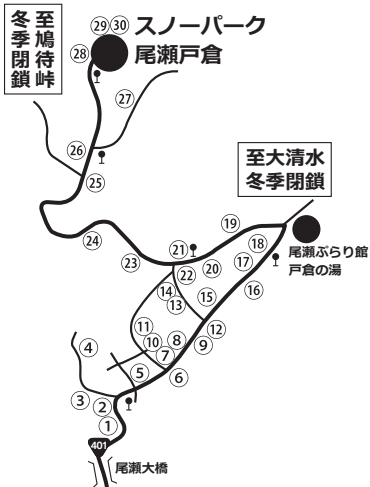

使用可能宿泊施設一覧

■尾瀬戸倉地区

市外局番 (0278)

MAP 名称	収容	TEL
① 旅館みゆき	80	58-7531
② シャレーおぜとくら	20	58-7047
③ 旅館やまびこ	35	58-7546
④ ふじや旅館	30	58-7130
⑤ ペンション ゆきみち	25	58-7055
⑥ 展望の湯 ふきあげ	60	58-7037
⑦ 道標山荘	20	58-7017
⑧ 戸倉旅館	50	58-7421
⑨ 旅館禧楽	40	58-7121
⑩ 富士見旅館	40	58-7441
⑪ 旅館わかば	36	58-7541
⑫ はぎわら旅館	60	58-7521
⑬ 平人旅館	40	58-7018
⑭ 龍宮旅館	50	58-7301
⑮ ロッジ まつうら	48	58-7341

MAP 名称	収容	TEL
⑯ ホテル玉城屋	150	58-7211
⑰ 温泉旅館玉泉	60	58-7527
⑱ 温泉民宿一仙	15	58-7005
⑲ 温泉宿四季亭	20	50-5060
⑳ 尾瀬の宿 いさ	30	58-7001
㉑ マルイ旅館	65	58-7015
㉒ 山の鼻荘	60	58-7411
㉓ ヴィラ風花	30	58-7051
㉔ プチホテル アップル	20	58-7052
㉕ ロッチ長蔵	58	58-7443
㉖ 尾瀬パークホテル	150	58-7111
㉗ ロッチ白い鳥	60	58-7581
㉘ ロッジ シルバーバレイ	150	58-7108
㉙ ロッジ フレンドリー	35	58-7488
㉚ 尾瀬高原ホテル	280	58-7511

MAP 名称	収容	TEL
⑱ ロッチ寿	28	58-3063
⑲ ロッジ辰巳屋	18	58-3823
⑳ チャイルド・ロッジ	124	58-2163
㉑ 辰巳屋旅館	80	58-2345
㉒ こしもと旅館	65	58-2330
㉓ クリーンハウスかねたや	60	58-2332
㉔ 山楽荘	40	58-2335
㉕ やまきや旅館	25	58-2337
㉖ やどや やまさかえ	26	58-3432
㉗ 旅館尾瀬の里	50	58-2324
㉘ ホテル尾瀬	135	58-3008
㉙ 尾瀬山どん	65	58-2700
㉚ 尾瀬しんこう荘	70	58-2329
㉛ 子宝の湯しおじり	68	58-2328
㉜ 塩沢荘	40	58-7451
㉝ さつき荘	50	58-7407
㉞ ペンション シェルティー	20	58-7356

かたしなの宿
片品村全体MAP