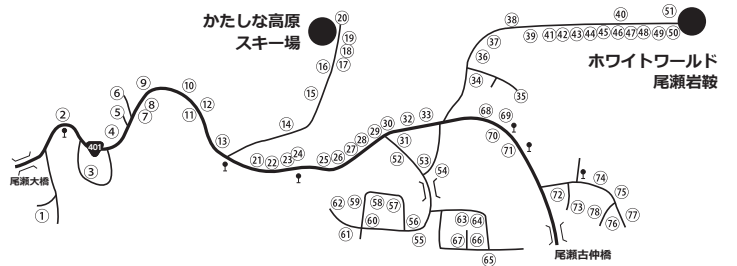

MAP 名称	収容	TEL
⑱ ロッチ寿	28	58-3063
⑲ ロッジ辰巳屋	18	58-3823
⑳ チャイルド・ロッジ	124	58-2163
㉑ 辰巳屋旅館	80	58-2345
㉒ こしもと旅館	65	58-2330
㉓ クリーンハウスかねたや	60	58-2332
㉔ 山楽荘	40	58-2335
㉕ やまきや旅館	25	58-2337
㉖ やどや やまさかえ	26	58-3432
㉗ 旅館尾瀬の里	50	58-2324
㉘ ホテル尾瀬	135	58-3008
㉙ 尾瀬山どん	65	58-2700
㉚ 尾瀬しんこう荘	70	58-2329
㉛ 子宝の湯しおじり	68	58-2328
㉜ 塩沢荘	40	58-7451
㉝ さつき荘	50	58-7407
㉞ ペンション シェルティー	20	58-7356

MAP 名称	収容	TEL
㉟ グリーンヒルズ セ・ラ・ヴィ	20	58-7033
㊱ 山の家えびやん	40	58-7905
㊲ ホテルストラッセ	90	58-7431
㊳ シャレー・ラ・ウルス	48	58-7323
㊴ シーハウス ヨシミヤ	80	58-7114
㊵ 尾瀬岩鞍サンマリノ	60	58-7811
㊶ VILLA arco	44	58-7515
㊷ ホテルみさわ	120	58-7241
㊸ ヴィレッチうめや	60	58-7543
㊹ ヴィラ岩鞍山荘	45	58-7347
㊺ ヒュッテうめでん	45	58-7532
㊻ ロッチ ノナカ	55	58-7016
㊼ ロッジにしやま	25	58-7538
㊽ ロッジ岩鞍やまと	40	58-7474
㊾ ロッジかぶらぎ	40	58-7788
㊿ 岩鞍ハウス	80	58-7717
1 尾瀬岩鞍リゾートホテル	200	58-7131

市外局番 (0278)

MAP 名称	収容	TEL
2 旅館みさわ	70	58-7231
3 旅館本多	25	58-7270
4 湯元 千代田館	51	58-7041
5 旅館半次郎	50	58-7648
6 旅館あたご	140	58-7202
7 旅館かねよ志	100	58-7480
8 プチホテルたいむ	30	58-7377
9 旅館美里	70	58-7186
10 尾瀬かんの	25	58-7650
11 よしの山荘	70	58-7415
12 旅館こばやし	60	58-7339
13 旅館みよしの	80	58-7550
14 旅館つちいで	80	58-7655
15 民宿とんや	40	58-7635
16 民宿こもれび	30	58-7486
17 湯の宿松かぜ	50	58-7551
18 旅館うめや	120	58-7337

MAP 名称	収容	TEL
19 旅館やまと	25	58-7318
20 ロッチさんらいず	50	58-7306
21 かさしな館	70	58-7353
22 ペンション風集紀	28	58-7235
23 民宿森前荘	35	58-7237
24 尾瀬東明荘	45	58-7128

MAP 名称	収容	TEL
25 民宿ひがし	30	58-7148
26 水芭蕉の宿ひがし	70	58-7181
27 ロッジ屋形	40	58-7220
28 ペンションZAKOJI	24	58-7500