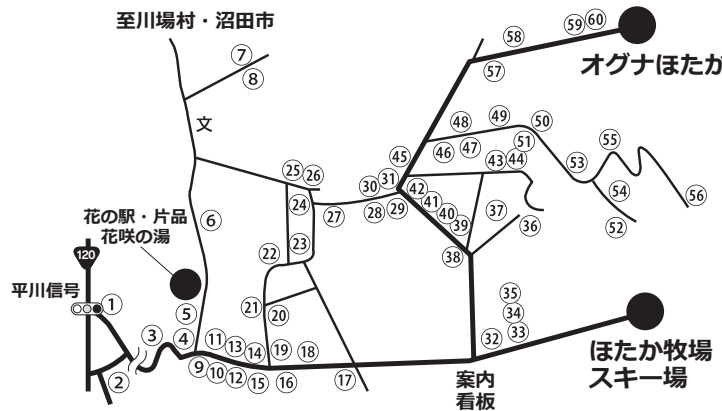

■武尊地区

市外局番 (0278)

MAP 名称	収容	TEL
① ささの湯	20	58-3630
② 山十旅館	20	58-2668
③ 民宿ほたか	30	58-2284
④ 旅館みやま	60	58-3512
⑤ 民宿山太屋	20	58-3520
⑥ ロッチたかやま	50	58-2751
⑦ 民宿ちぎら山荘	60	58-2664
⑧ 民宿 永井荘	55	58-2657
⑨ たける荘	30	58-2776
⑩ ロッジホワイトハウス	50	58-3940
⑪ よしや荘	30	58-2775
⑫ 民宿ニュー花咲	36	58-3290
⑬ 民宿いなか	40	58-3285
⑭ 山喜荘	80	58-3286
⑮ くつろぎのお宿 金井	40	58-3293

MAP 名称	収容	TEL
⑯ せみね荘	23	58-3292
⑰ 民宿真菊荘	30	58-3282
⑱ もみじ荘	45	58-3291
⑲ 民宿山ゆり	45	58-3287
⑳ とみもと館	45	58-3274
㉑ ふくや荘	30	58-3275
㉒ しゃくなげ荘	55	58-3261
㉓ 一二美荘	35	58-3246
㉔ 民宿たばこや	35	58-2283
㉕ ぬく湯荘	50	58-3230
㉖ 慶信館	40	58-3235
㉗ 民宿藤井荘	30	58-3206
㉘ ペンションつかさ	30	58-3731
㉙ ペンションミッチの家	30	58-3982
㉚ ロッジ北澤	50	58-3209

MAP 名称	収容	TEL
㉛ ペンション尾瀬ほたか	40	58-3248
㉜ エバーグリーン(コテージ)	8	58-4138
㉝ ペンションラパン	28	58-4323
㉞ ペンション銀河	28	58-4367
㉟ ペンションオウレット	24	58-4824
㊱ ロッチ海野	20	58-3974
㊲ ペンション・ら・ぱれっと	20	58-4107
㊳ ペンションぽっぷこーん	27	58-4516
㊴ ペンショングリーンエイジ	38	58-3343
㊵ ペンションいしづか	50	58-3715
㊶ ペンションクレソン	28	58-2327
㊷ はっぴいペンしょん	56	58-2063
㊸ ペンション五線譜	21	58-4080
㊹ ペンショングリーンフィールド	28	58-4560
㊺ ペンションバースデー	20	58-4671

MAP 名称	収容	TEL
㊻ ロッジ大品	40	58-3993
㊼ ペンションてんとう虫	26	58-4105
㊽ ペンション あおき	34	25-3913
㊾ 清水山荘・多民館	40	58-3845
㊿ ペンション西洋館	31	58-3911
1 ㊽ ペンションピノ・ノワール	25	58-3732
2 ㊽ ペンションどんぐりと山猫	26	58-4483
3 ㊽ ペンションコスモラマ	27	58-3728
4 ㊽ ペンションあすなろ	29	58-3721
5 ㊽ 尾瀬武尊 ホピア	40	58-4181
6 ㊽ ロッジ林檎村	24	58-3760
7 ㊽ 武尊高原白樺	60	58-2059
8 ㊽ シャレーモンテローザ	18	58-3722
9 ㊽ ペンションシェ・モア	40	58-3723
10 ㊽ ホテル星亭	50	20-7221