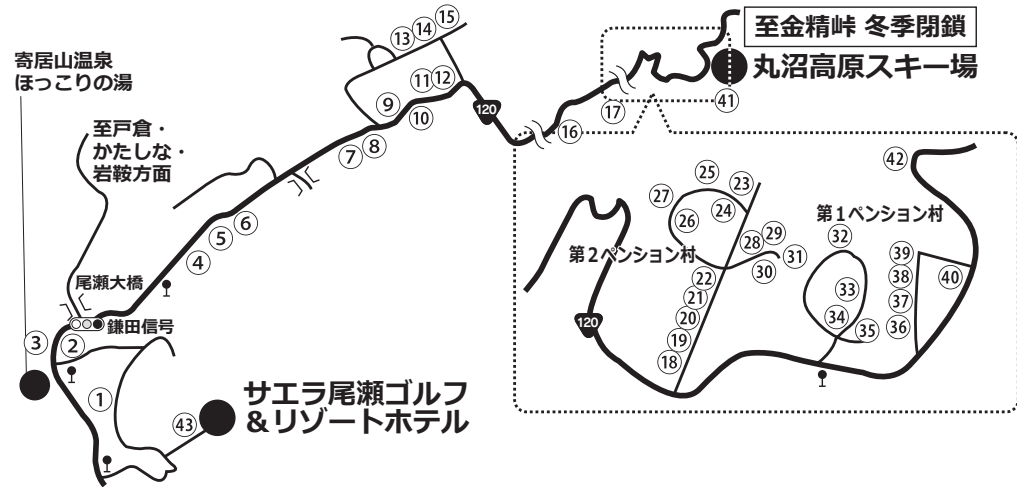

■丸沼・サエラ地区 市外局番 (0278)

MAP 名称	収容	TEL
① シャレーみのり	25	58-3954
② 妙宝乃湯ちぎら	35	58-2601
③ 梅田屋旅館	80	58-2355
④ やまぶき荘	35	58-2578
⑤ 民宿はんだ	60	58-2558
⑥ 民宿中井	40	58-2556
⑦ ペンションてんまーる	30	58-4500
⑧ 白根ドライブイン梧葉館	40	58-3232
⑨ 旅館金精	60	58-2467
⑩ 東小川温泉おおくら荘	70	58-2444
⑪ 民宿ちあき (夏季休業)	50	58-2462
⑫ ふくたけや旅館	58	58-2451
⑬ ロッジリラ	30	58-2107
⑭ 民宿くらた	60	58-2447
⑮ 旅館みよしや	60	58-2289

MAP 名称	収容	TEL
⑯ 大滝山荘	60	58-2626
⑰ 白根温泉加羅倉館	32	58-2251
⑱ 石窯カフェと宿Cou屋	24	58-4151
⑲ ペンションペチカ	22	58-3892
⑳ ペンションほっとたいむ	18	58-3090
㉑ ペンション横山	31	58-3597
㉒ ペンションカレンズ	31	58-3923
㉓ 山の宿 くりのみてらす	20	58-6061
㉔ ロッジネイチャー莫	28	58-3465
㉕ ペンションリトルマウンテン	20	58-3530
㉖ ペンションプモリ	32	58-4168
㉗ ペンション森の風	24	58-3332
㉘ ペンションもくもく	24	58-3929
㉙ ペンションワルツ	30	58-3990
㉚ 木もれ陽の家ゆきだるま	30	58-2401

MAP 名称	収容	TEL
⑳ スポーツガーデン330	30	58-3330
㉑ ペンションもみの詩	22	58-3735
㉒ ペンションやまもと	24	58-3736
㉓ ペンションほしの	50	58-3726
㉔ ペンションコスモス	40	58-3725
㉕ ペンションふぁみりい	48	58-3852
㉖ 山の家不思議草	28	58-4770
㉗ ペンションリージェントハウス	26	58-2883
㉘ ゲストハウスストーンアイランド	30	58-4110
㉙ 白根山荘	45	58-4300
㉚ シャレー丸沼	95	58-4300
㉛ 丸沼温泉 環湖荘 (冬季休業)	130	58-2002
㉜ サエラ尾瀬ゴルフ&リゾートホテル (4月下旬~11月下旬)	45	25-8800